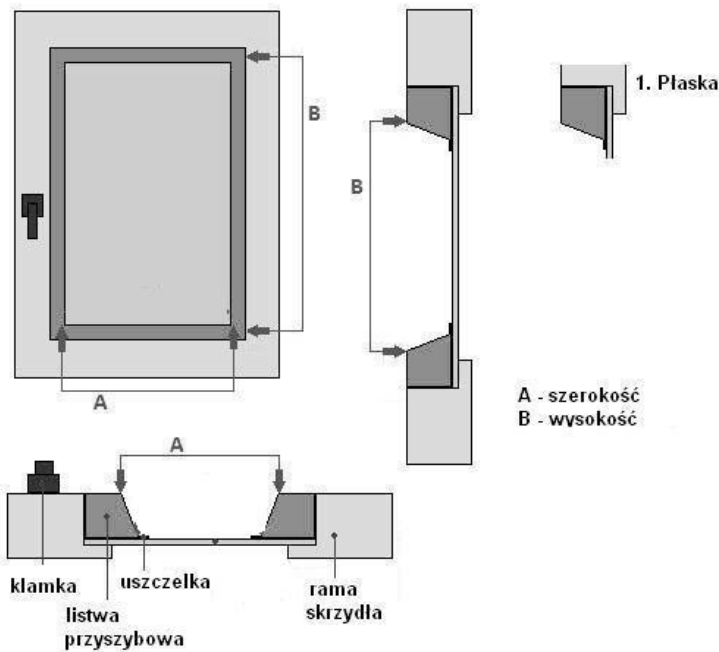

INSTRUKCJA POMIARU

ROLET KASETOWYCH BIS w wersji odsadzonej

Można podać różne wymiary:

* wymiar od rantu do rantu

* wymiar

szerokość zewnętrzna/całkowita:
z listwami przyszybowymi:
po zewnętrznej stronie prowadnic

wysokość z listwami przyszybowymi:
to długość prowadnic

lub

wysokość zewnętrzna/całkowita:
wysokość prowadnic z kasetą

W przypadku pytań lub wątpliwości jesteśmy do Państwa dyspozycji.