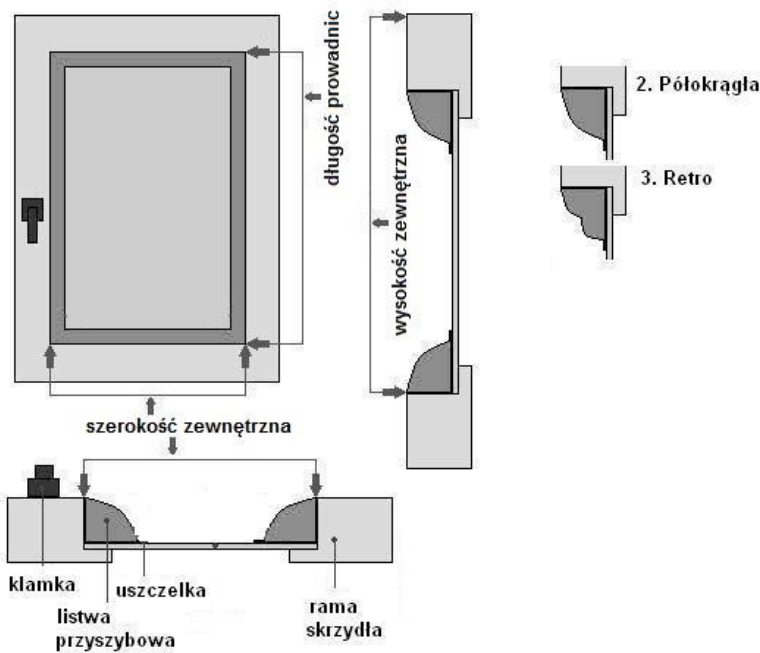

INSTRUKCJA POMIARU

ROLET KASETOWYCH BIS w wersji odsadzonej

Można podać różne wymiary:

* wymiar od rantu do rantu

* wymiar

szerokość zewnętrzna/całkowita:
z listwami przyszybowymi:
po zewnętrznej stronie prowadnic

wysokość z listwami przyszybowymi:
to długość prowadnic

lub

wysokość zewnętrzna/całkowita:
wysokość prowadnic z kasetą

W przypadku pytań lub wątpliwości jesteśmy do Państwa dyspozycji.